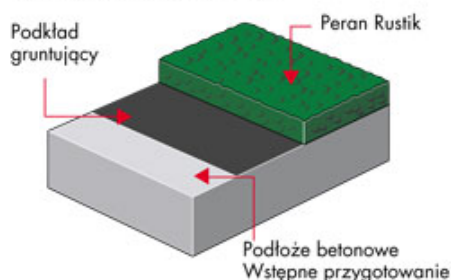

Charakterystyka

Peran RC Rustik to dekoracyjny system posadzkowy typu "kamienny dywan". Składa się z bezbarwnej, nie zawierającej rozpuszczalnika żywicy epoksydowej i specjalnie sortowanego kamyka: naturalnego, barwionego lub marmurowego. Grubość posadzki w zależności od wybranej frakcji kruszywa wynosi od 7 do 12 mm. Kamyki naturalne i barwione dostępne są w rozmiarach ziaren 2-3 mm, 3-4 mm oraz 4-6 mm. Kamyk marmurowy dostępny jest w rozmiarach ziaren 4-6 mm.

Zastosowanie

Peran RC Rustik może być stosowany w salach wystawowych, sklepach, holach wejściowych, salonach samochodowych i wszędzie tam, gdzie wymagana jest bardzo wysoka estetyka w połączeniu z zaletami użytkowymi posadzki. Duży wybór wzorów i kolorów umożliwia wykonanie elementów graficznych na posadzce.

Zalety

- Szeroka gama kolorów spełni różnorodne oczekiwania dotyczące wystroju wnętrza.
- Duży wybór wzorów i kolorów, możliwość wykonania elementów graficznych lub firmowego logo nadają posadzce indywidualny i niepowtarzalny charakter.
- Ekonomiczne i funkcjonalne rozwiązanie - w efekcie mniejsze nakłady na czyszczenie i konserwację posadzki.
- Dopuszczony w klasie ognioodporności do stosowania w ciągach ewakuacyjnych.
- Możliwość układania na większości rodzajów podłoża.
- Posiada właściwości dźwiękochłonne.

Konstrukcja systemu

Gama standardowych kolorów

Kolory przedstawione powyżej mogą nieznacznie odbiegać od rzeczywistych.

W celu otrzymania próbek w rzeczywistych kolorach lub zamówienia specjalnego koloru prosimy o skontaktowanie się z Działem Obsługi Klienta.